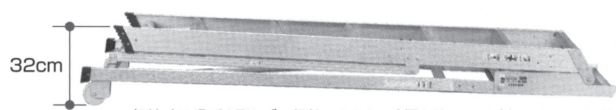

手すり付折りたたみ式作業台

DAD ライトステップ®

プロ用
最大使用質量
120kg
アルミ
耐油性

すぐにご使用になれる、折りたたみ式作業台。組立不要の一体型 ※手摺受けは組立てとなります。

天板寸法：
50cm×52cm

背面キャスター
φ100mm 材質=ナイロン

壁からの床面距離 A

A寸法

DAD-180 267mm
DAD-210 293mm

※収納時は場所を取らずに保管できます。手摺を外してから折りたたんでください。

2|支柱形状

単位:mm

3|踏ざん形状

単位:mm

形式	天板高さ (m)	手摺取付時 (m)	天板寸法 (cm)	設置寸法 (外寸)			重量 (kg)
				W1幅 (cm)	W2幅 (cm)	D奥行 (cm)	
120	1.20	2.11	50×52	51	75	132	14.8
180	1.80	2.71			90	172	18.5
210	2.10	3.01			98	192	28.0