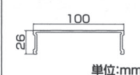

手すり付折りたたみ式作業台

DAD ライトステップ®

プロ用
最大使用質量
120kg
アルミ
耐油性

すぐにご使用になれる、折りたたみ式作業台。組立不要の一体型 ※手摺受けは組立てとなります。

天板寸法：
50cm×52cm

背面キャスター
φ100mm 材質=ナイロン

壁からの床面距離 A

A寸法

DAD-180 267mm
DAD-210 293mm

※収納時は場所を取らずに保管できます。手摺を外してから折りたたんでください。

2|支柱形状

単位:mm

3|踏ざん形状

単位:mm

形式	天板高さ (m)	手摺取付時 (m)	天板寸法 (cm)	設置寸法 (外寸)			重量 (kg)
				W1幅 (cm)	W2幅 (cm)	D奥行 (cm)	
120	1.20	2.11	50×52	51	75	132	14.8
180	1.80	2.71			90	172	18.5
210	2.10	3.01			98	192	28.0