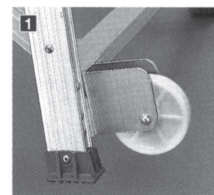

手すり付折りたたみ式作業台

DAD ライトステップ®

プロ用
最大使用質量
120kg
アルミ
耐油性

すぐにご使用になれる、折りたたみ式作業台。組立不要の一体型 ※手摺受けは組立てとなります。

天板寸法：
50cm×52cm

背面キャスター
φ100mm 材質=ナイロン

壁からの床面距離 A

A寸法

DAD-180 267mm
DAD-210 293mm

※収納時は場所を取らずに保管できます。手摺を外してから折りたたんでください。

2|支柱形状

単位:mm

3|踏ざん形状

単位:mm

形式	天板高さ (m)	手摺取付時 (m)	天板寸法 (cm)	設置寸法 (外寸)			重量 (kg)
				W1幅 (cm)	W2幅 (cm)	D奥行 (cm)	
120	1.20	2.11	50×52	51	75	132	14.8
180	1.80	2.71			90	172	18.5
210	2.10	3.01			98	192	28.0