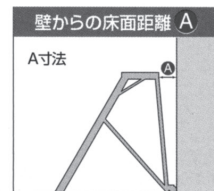

手すり付折りたたみ式作業台

DAD ライトステップ®

プロ用
最大使用質量
120kg
アルミ
耐油性

すぐにご使用になれる、折りたたみ式作業台。組立不要の一体型 ※手摺受けは組立てとなります。

天板寸法：
50cm×52cm

背面キャスター
φ100mm 材質=ナイロン

壁からの床面距離 A

A寸法

DAD-180 267mm
DAD-210 293mm

※収納時は場所を取らずに保管できます。手摺を外してから折りたたんでください。

2|支柱形状

単位:mm

3|踏ざん形状

単位:mm

形式	天板高さ (m)	手摺取付時 (m)	天板寸法 (cm)	設置寸法 (外寸)			重量 (kg)
				W1幅 (cm)	W2幅 (cm)	D奥行 (cm)	
120	1.20	2.11	50×52	51	75	132	14.8
180	1.80	2.71			90	172	18.5
210	2.10	3.01			98	192	28.0